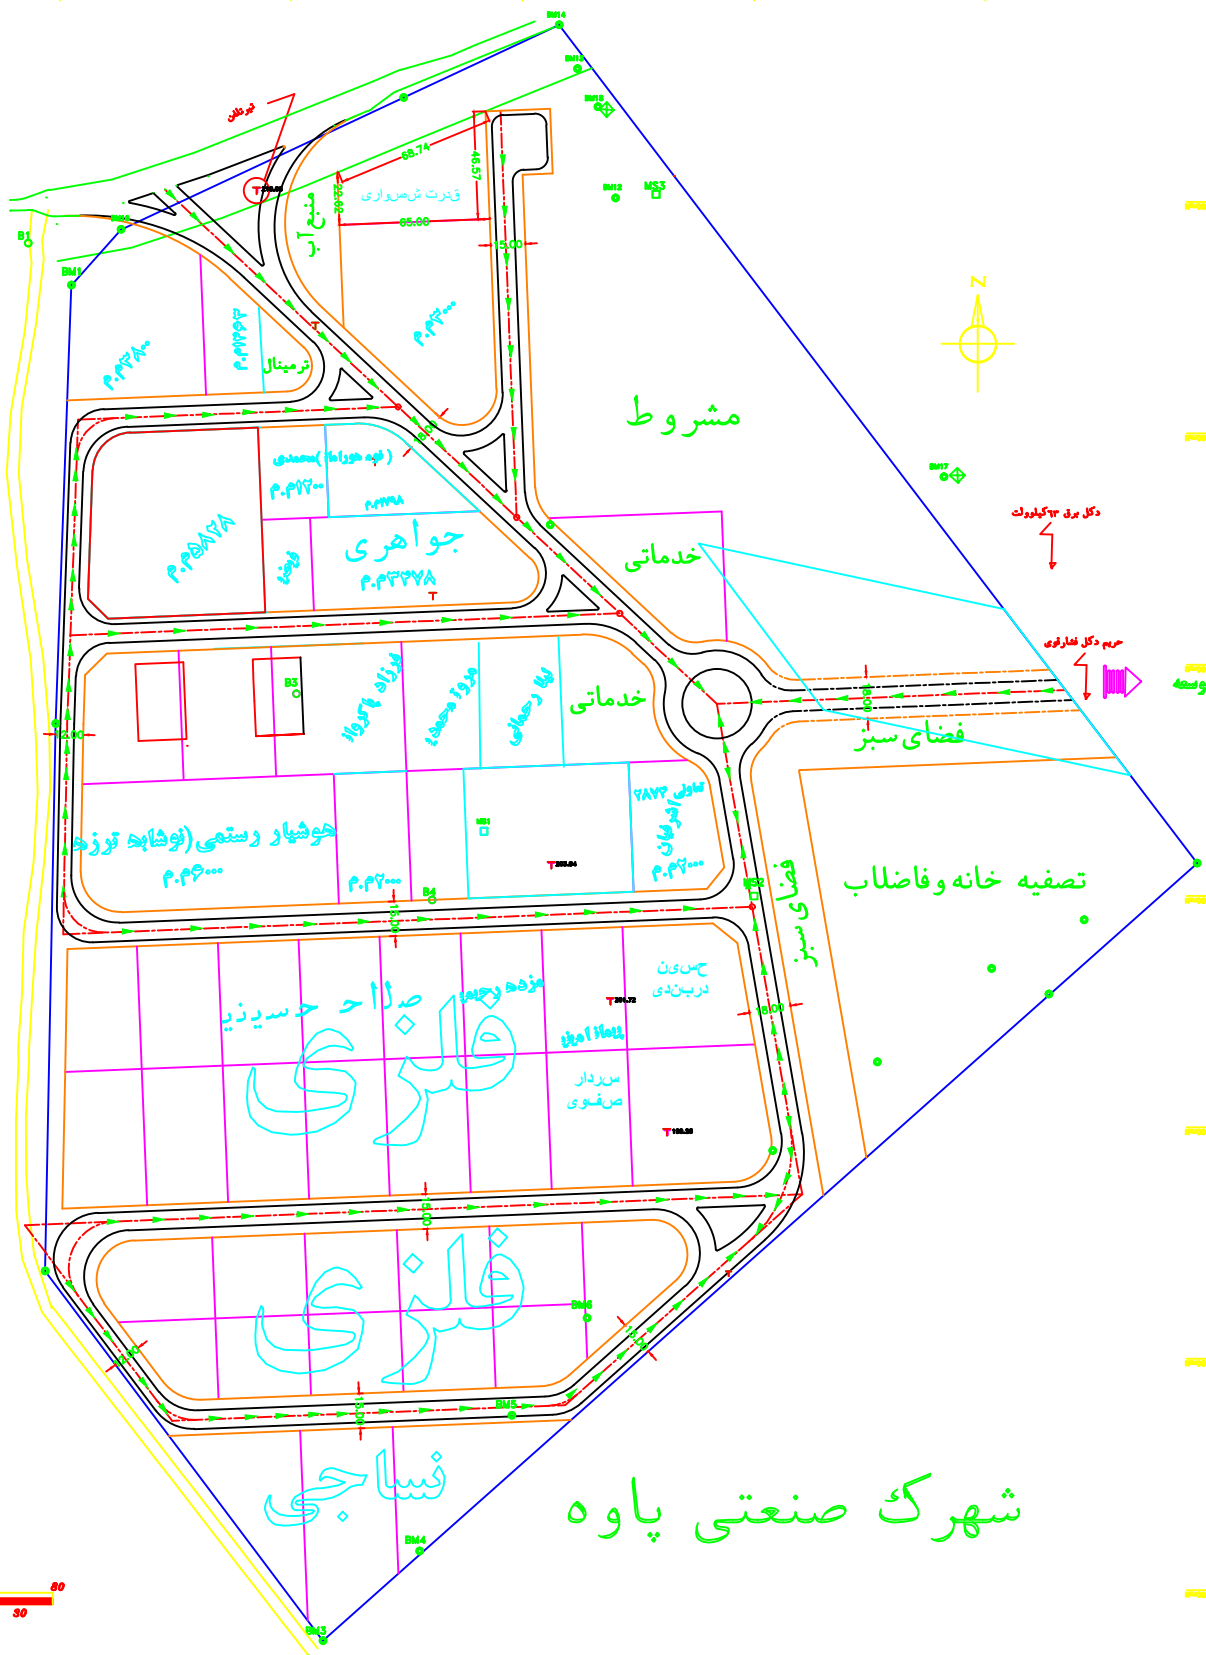

INDEX

ORIGINE = 2820000 E 1600000 N

SCALE = 1:1000

شهرک صنعتی پاره